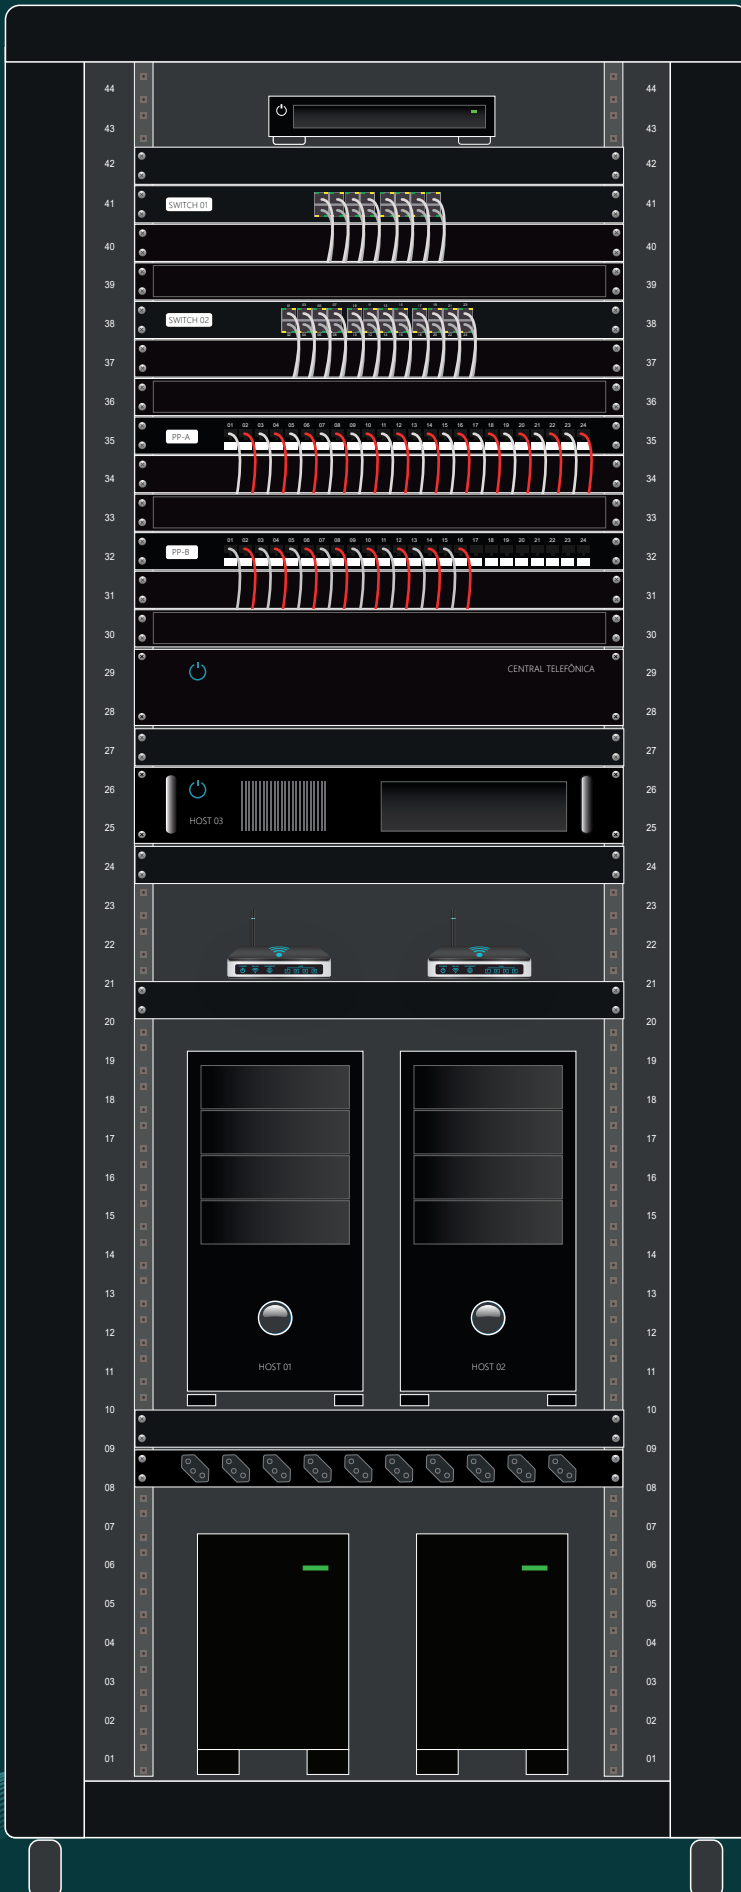

Cabeamento Estruturado

RACK-01 (CPD)

CFTV + ETHERNET + VOZ

IT4YOU[®]
Soluções em informática

GRAVADOR DE VÍDEO DIGITAL (DVR)

BANDEJA FIXA

SWITCH GIGABIT DE 16 PORTAS (PARA AS CÂMERAS DE VIGILÂNCIA)

PAINEL DE FECHAMENTO

GUIA DE CABOS HORIZONTAL

SWITCH GIGABIT DE 24 PORTAS (PARA A REDE LOCAL)

PAINEL DE FECHAMENTO

GUIA DE CABOS HORIZONTAL

PATCH PANEL 24 POSIÇÕES CAT6

PAINEL DE FECHAMENTO

GUIA DE CABOS HORIZONTAL

PATCH PANEL 24 POSIÇÕES CAT6

PAINEL DE FECHAMENTO

GUIA DE CABOS HORIZONTAL

CENTRAL TELEFÔNICA DIGITAL

BANDEJA FIXA

HOST COM SERVIDORES VIRTUAIS

BANDEJA FIXA

ROTEADORES DAS OPERADORAS (LINKA PARA INTERNET E VOZ)

BANDEJA FIXA